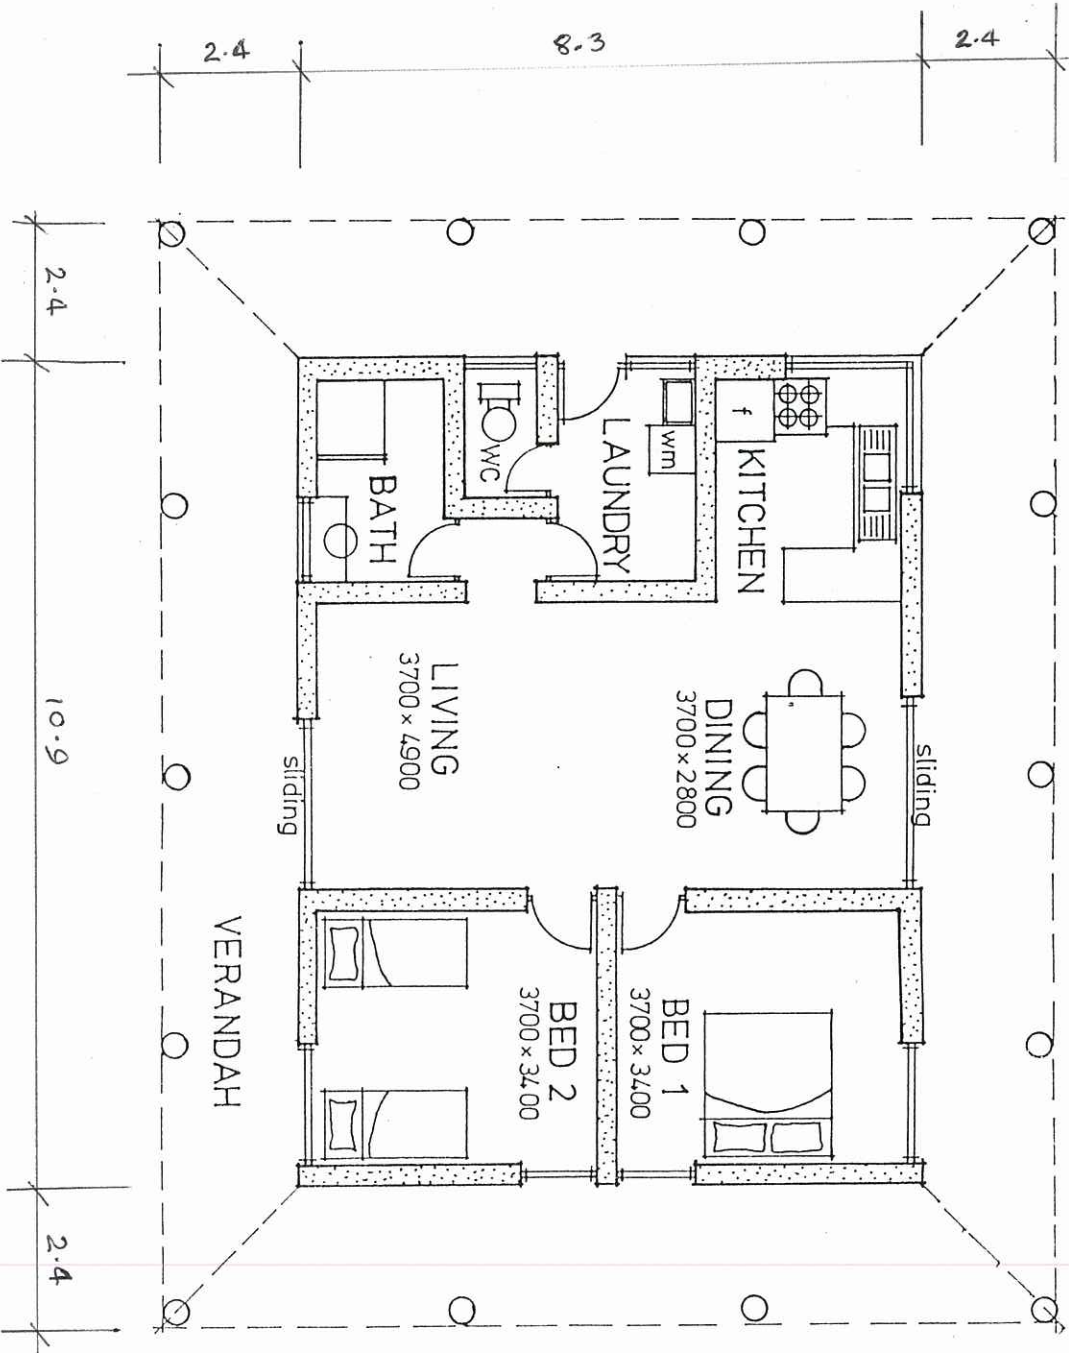

COTTAGE

RAMTEC PTY LTD

P.O. BOX 84

COTTESLOE 6911

WESTERN AUSTRALIA

PHONE: (08) 9384 5777

Copyright